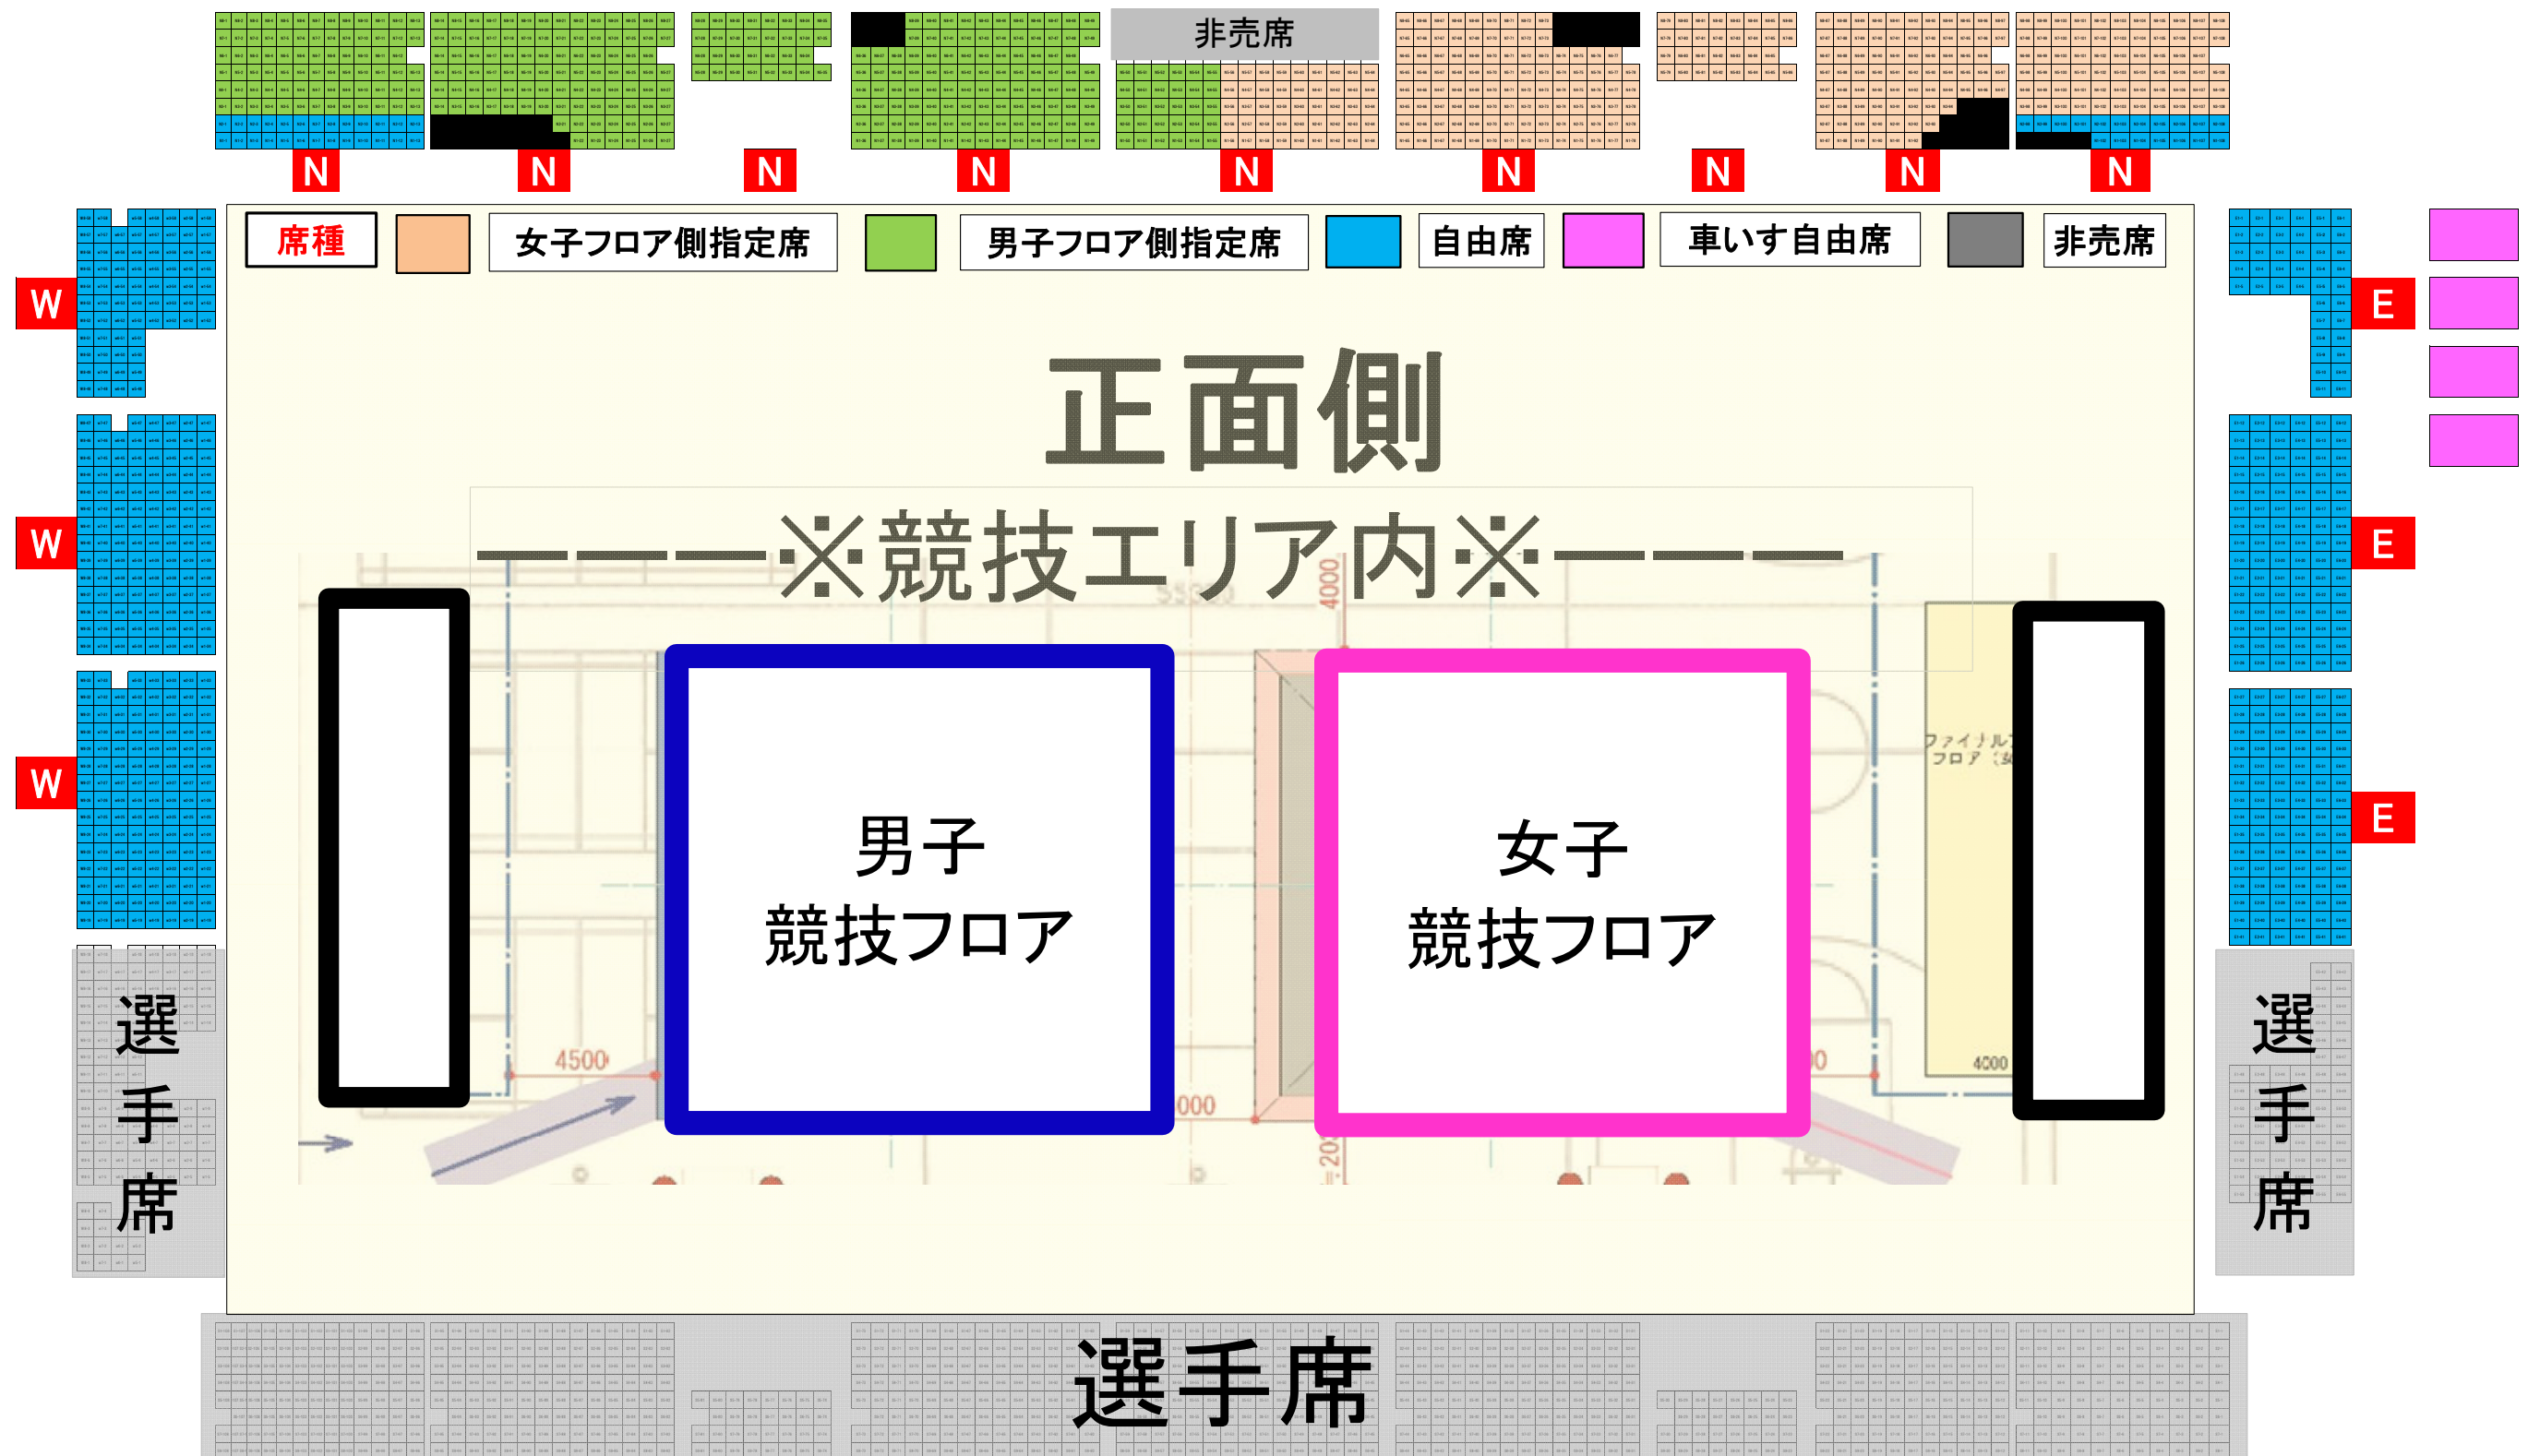

ChacottCHAMPIONSHIPS第42回全日本ジュニア新体操選手権大会 12/6 座席図

- ※5列目と6列目の間に通路があります。
- ※一部の座席がカメラ・報道席になります。
- ※設営の関係上、競技エリア内の配置が多少ずれる場合がございます。
- ※男子側でも女子演技は見えます。女子側でも男子演技は見えます。