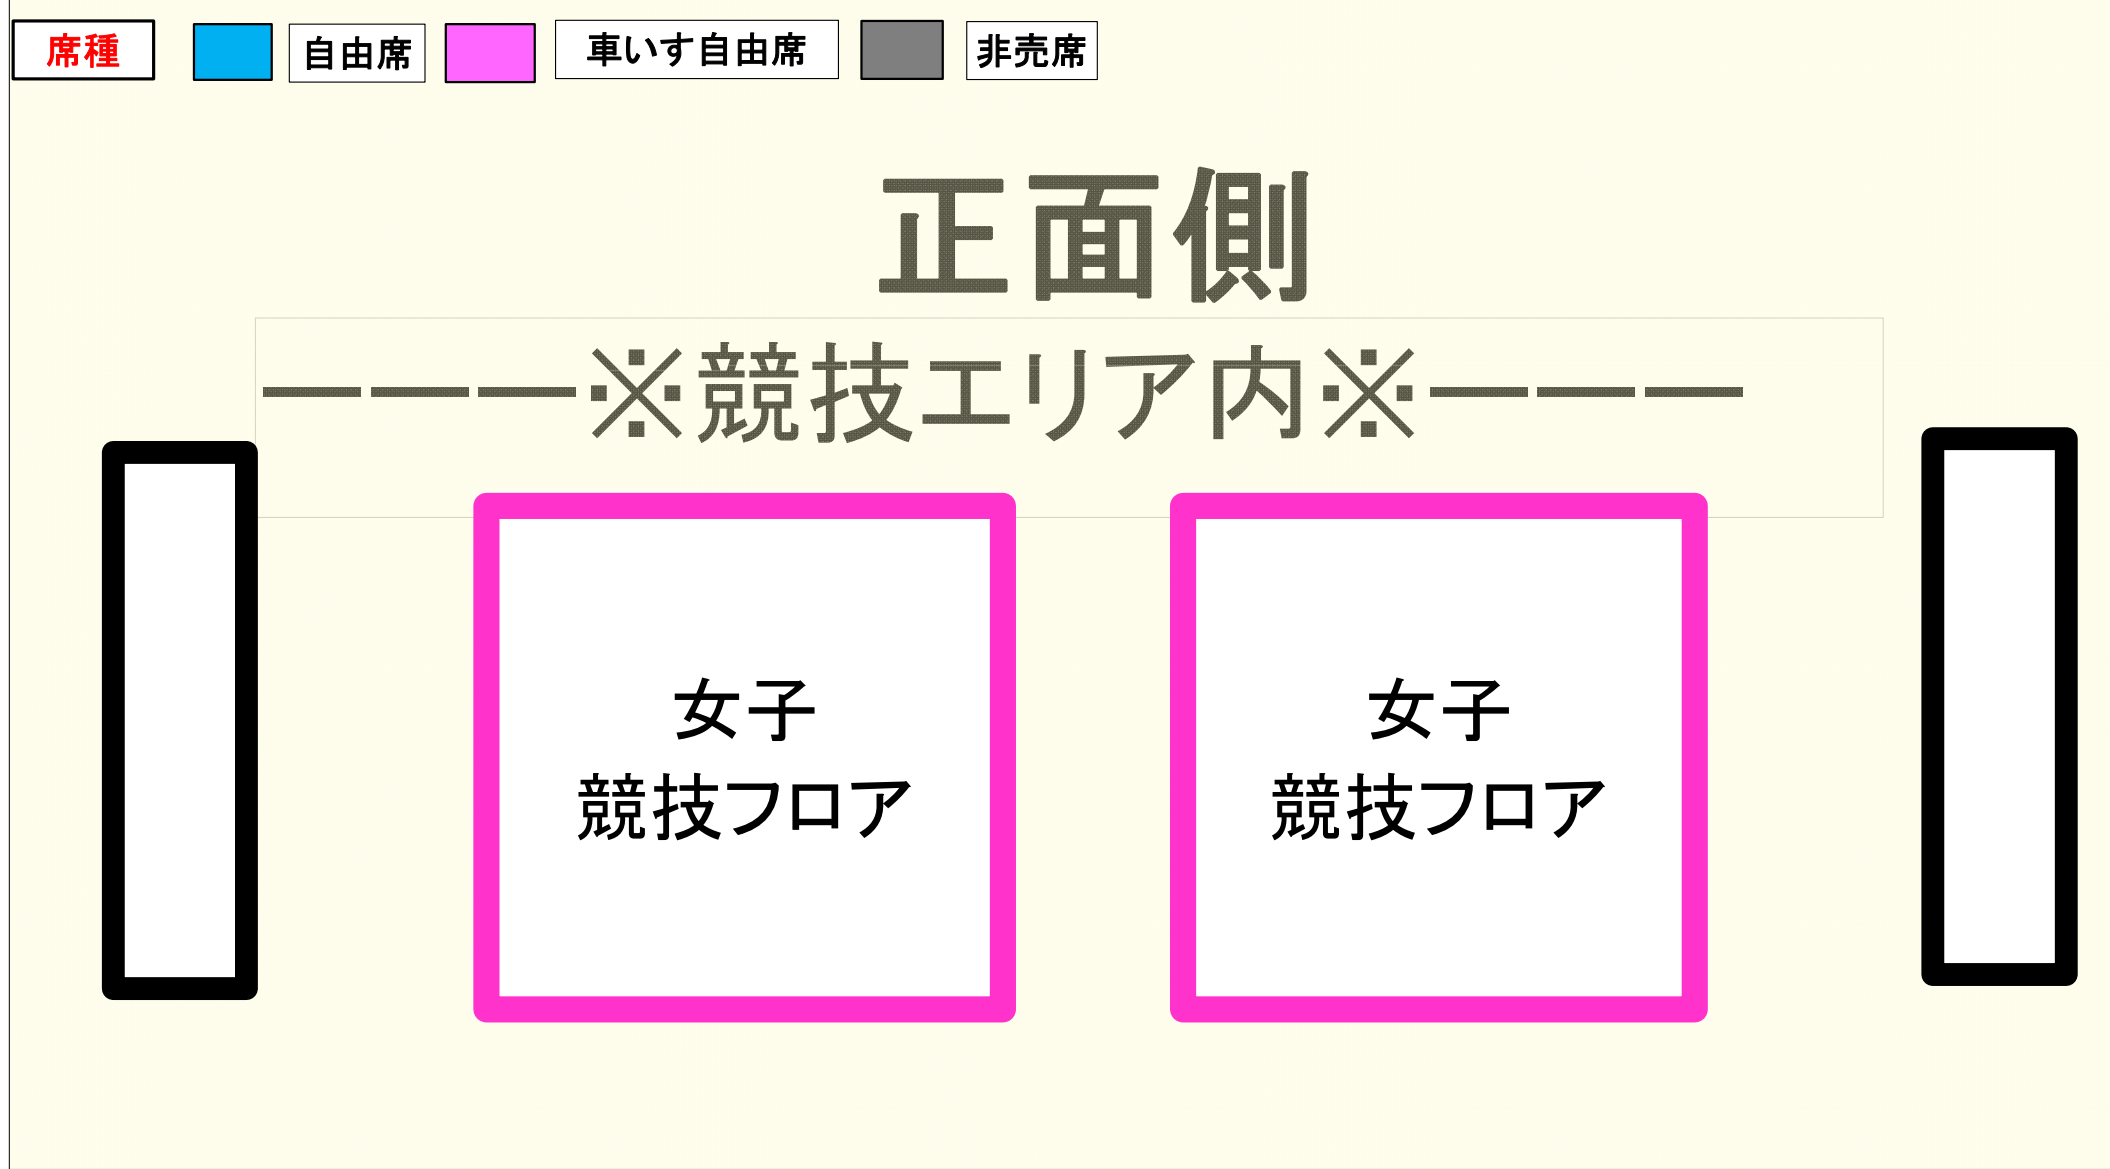

# 2024全日本ジュニア新体操チャレンジカップ 座席図

- ※5列目と6列目の間に通路があります。
- ※一部の座席がカメラ・報道席になります。
- ※設営の関係上、競技エリア内の配置が多少ずれる場合がございます。