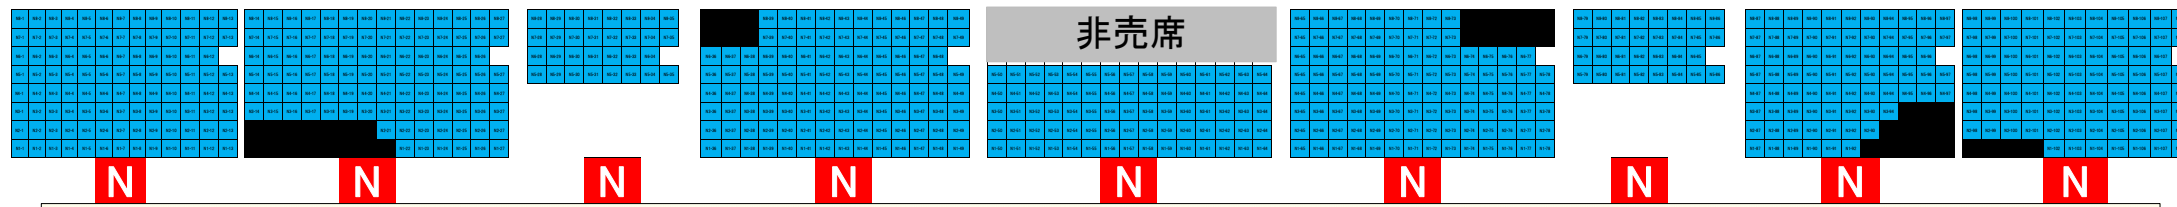

# 2024全日本ジュニア新体操チャレンジカップ 座席図

- ※5列目と6列目の間に通路があります。
- ※一部の座席がカメラ・報道席になります。
- ※設営の関係上、競技エリア内の配置が多少ずれる場合がございます。