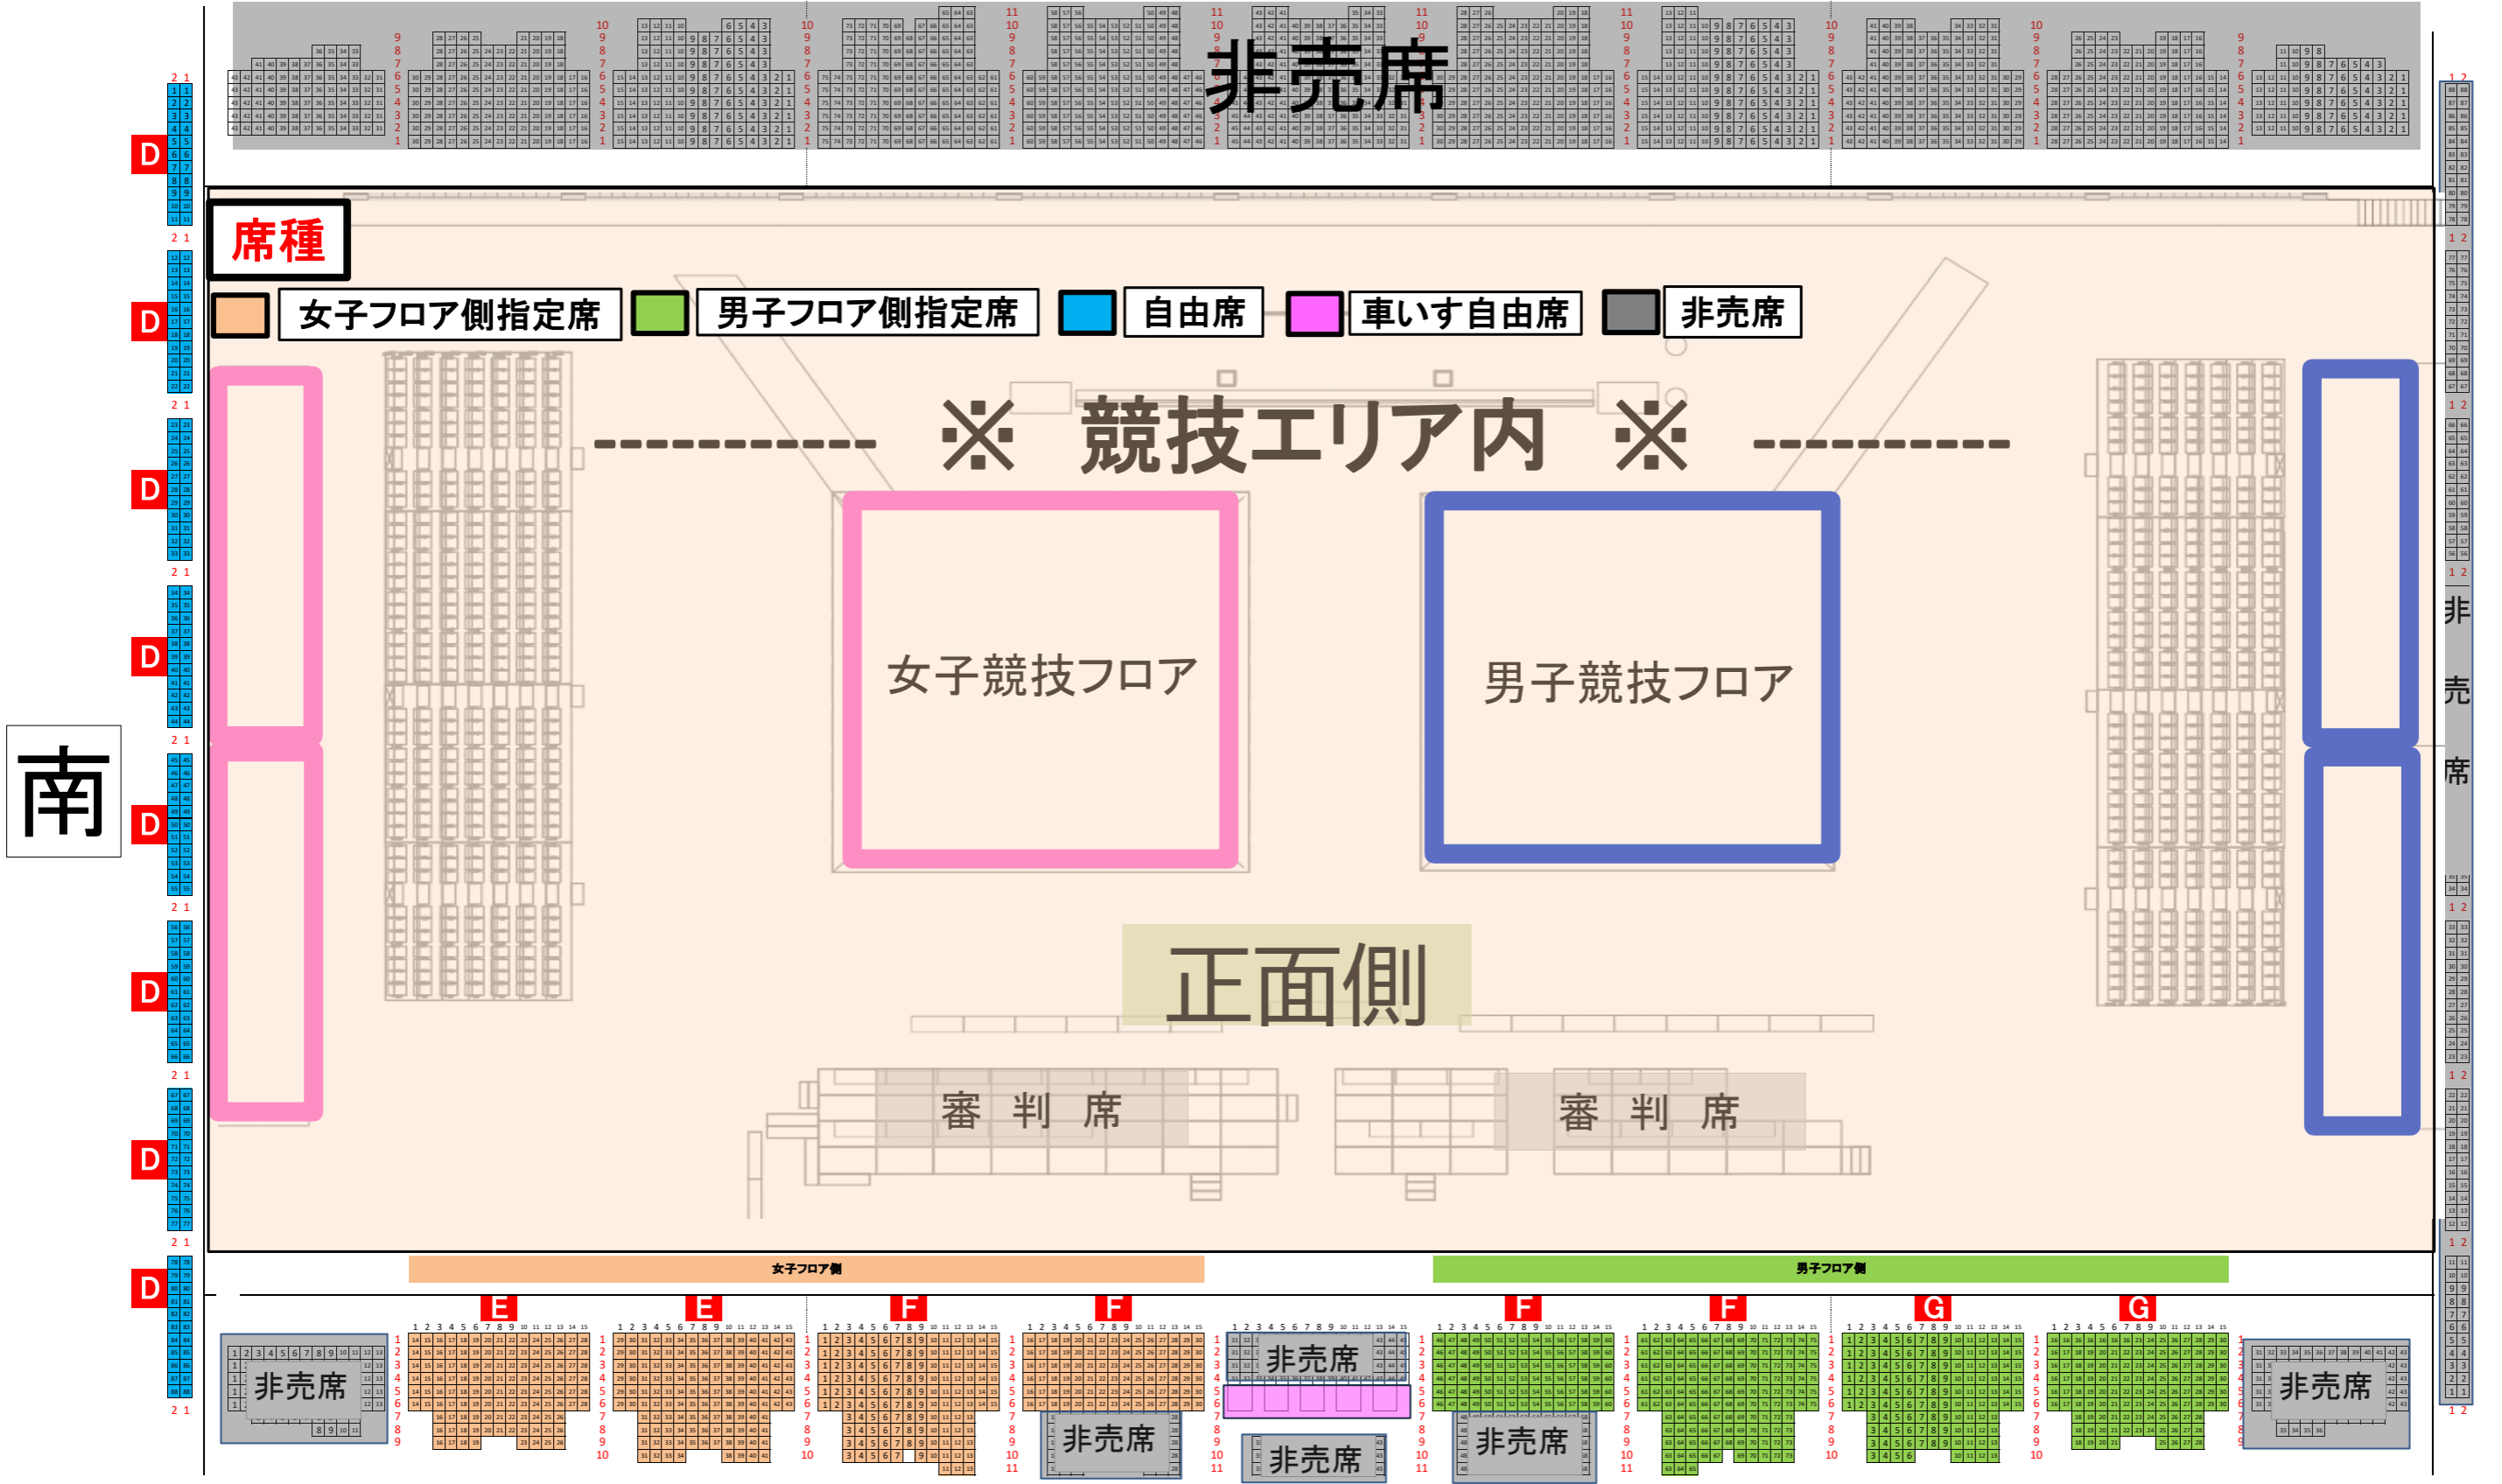

第77回全日本新体操選手権大会 座席図

非売席

席種

- 女子フロア側指定席
- 男子フロア側指定席
- 自由席
- 車いす自由席
- 非売席

南

正面側

審判席

審判席

女子フロア側

男子フロア側

非売席

非売席

非売席

東

- ※一部の座席がカメラ・報道席になります。
- ※設営の関係上、競技エリア内の配置が多少ずれる場合がございます。
- ※男子側席でも女子演技は見えます。女子側席でも男子演技は見えます。