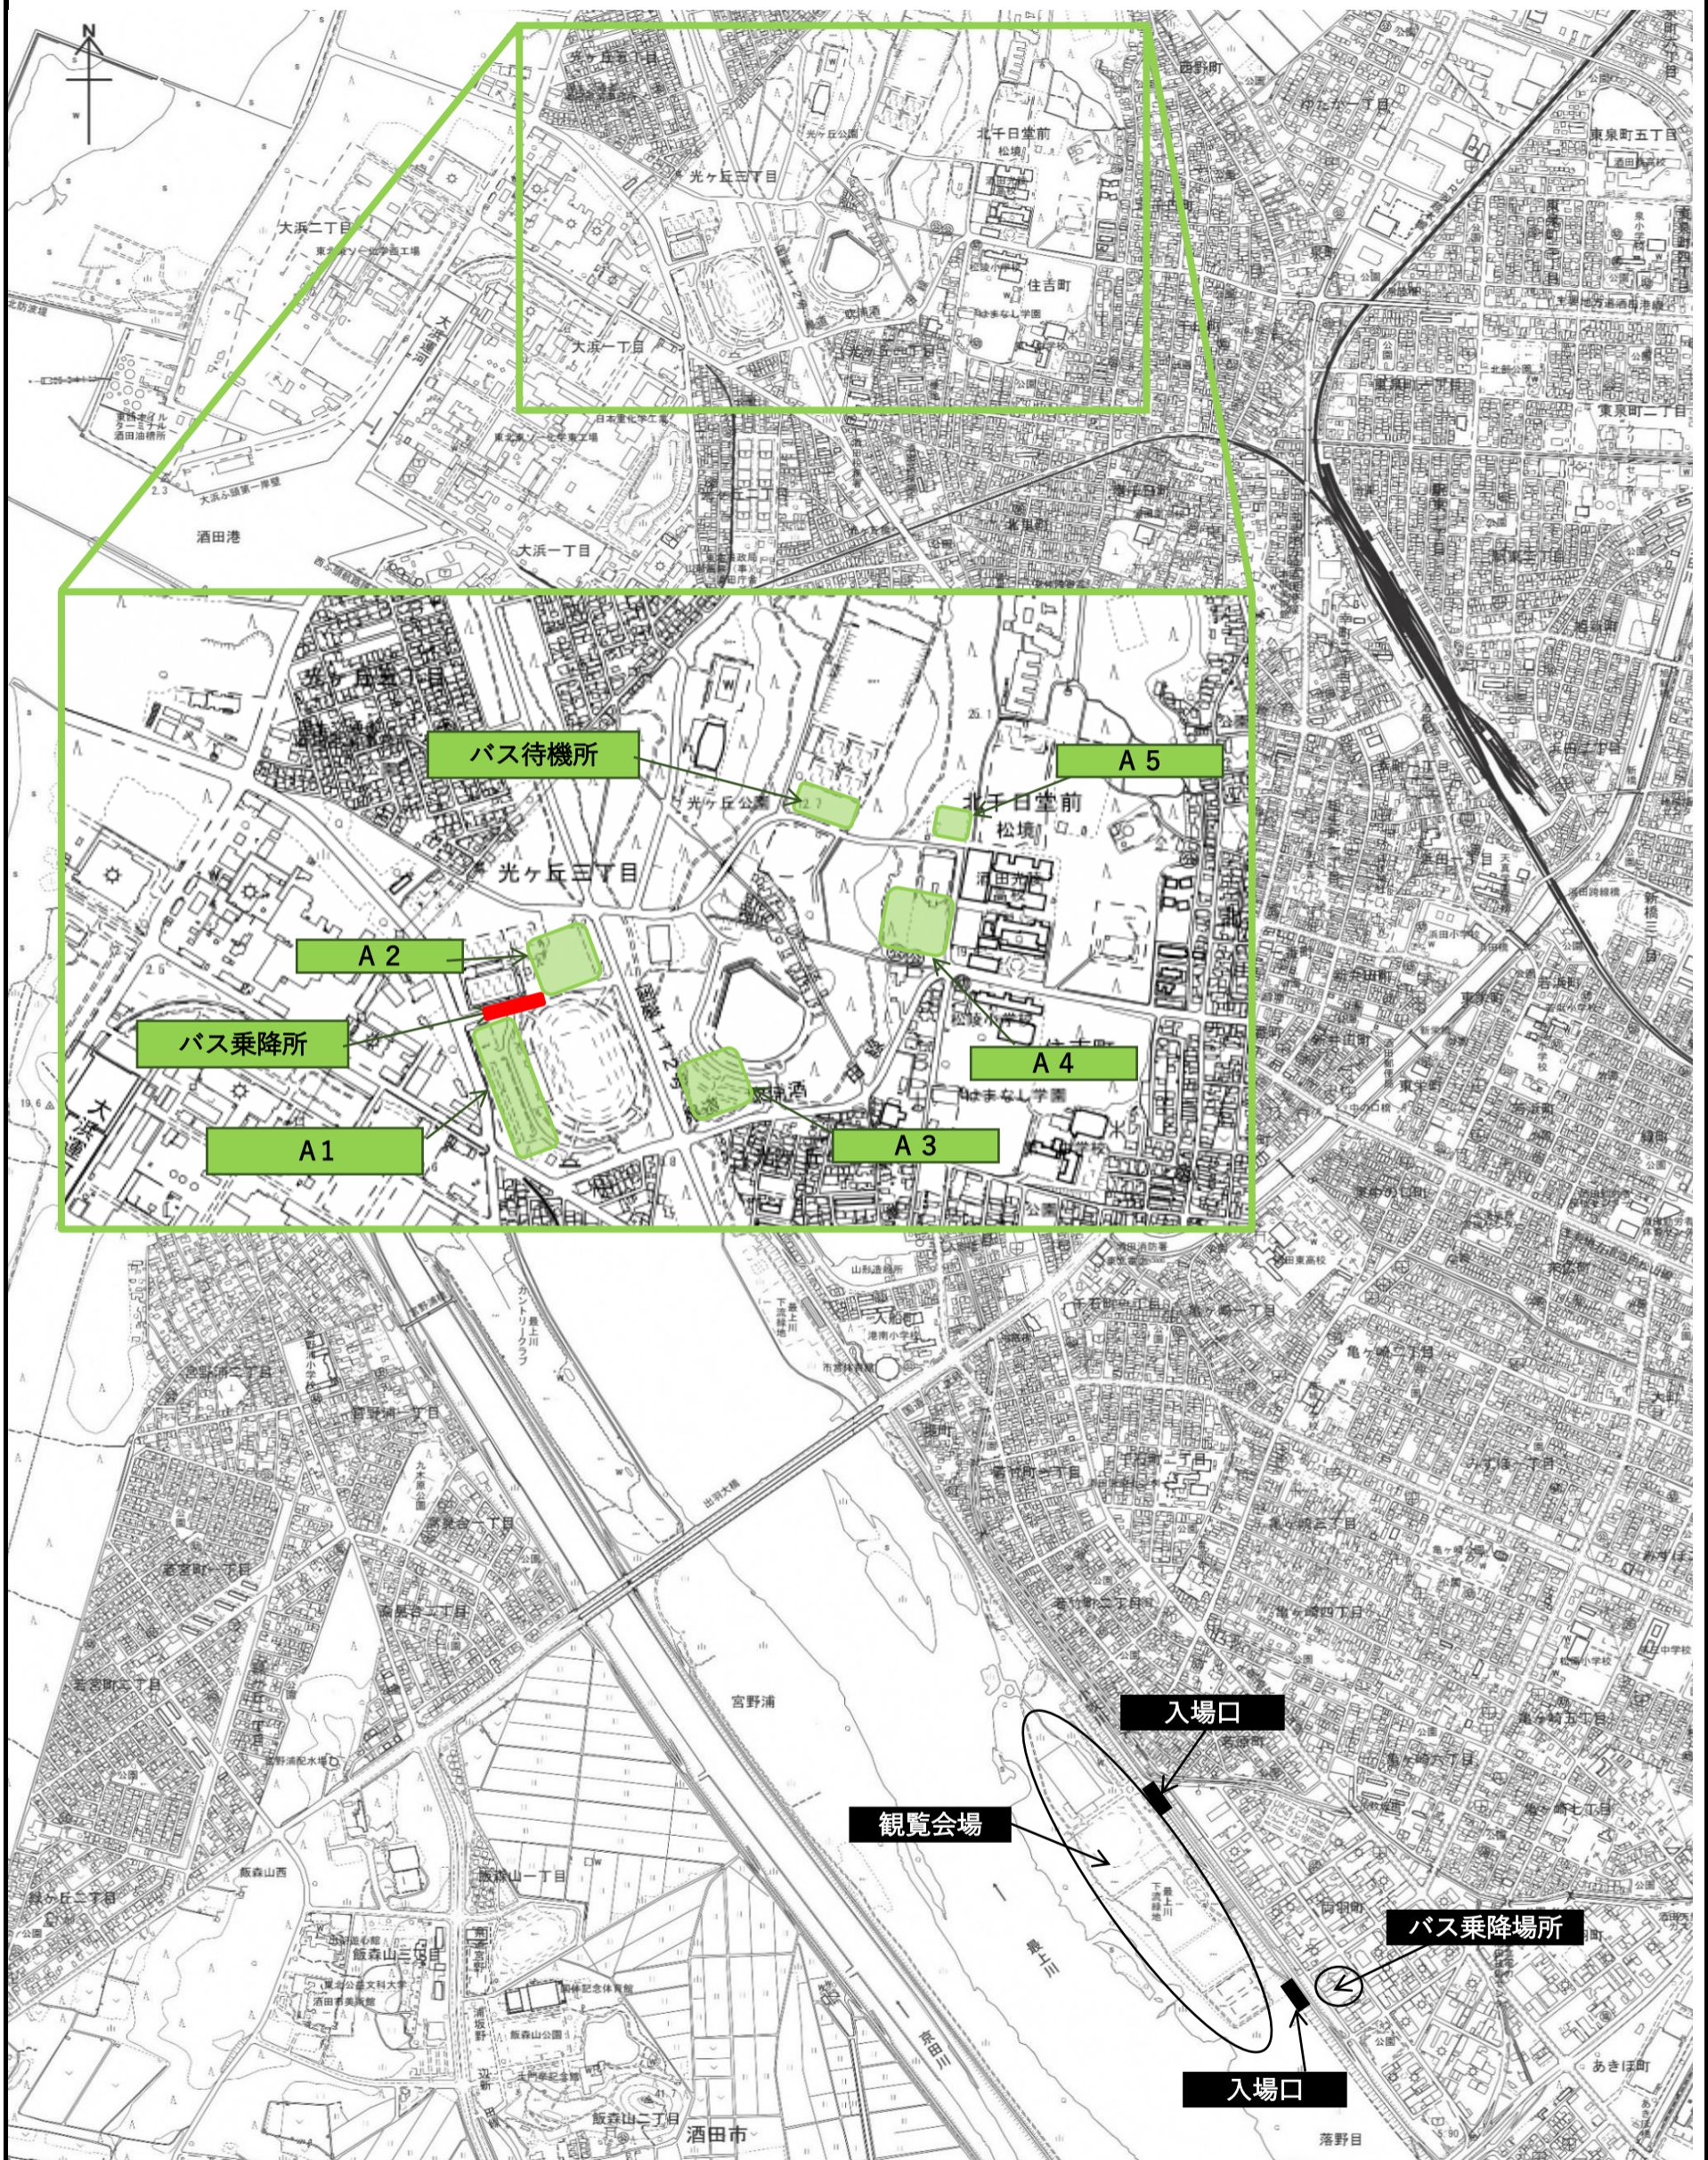

酒田の花火指定駐車場位置図（駐車券A）

駐車場Aは駐車場付近の乗降所から、シャトルバス（往復）をご利用になれます。会場までの所要時間は約20～30分です。（※渋滞等の状況によります。）