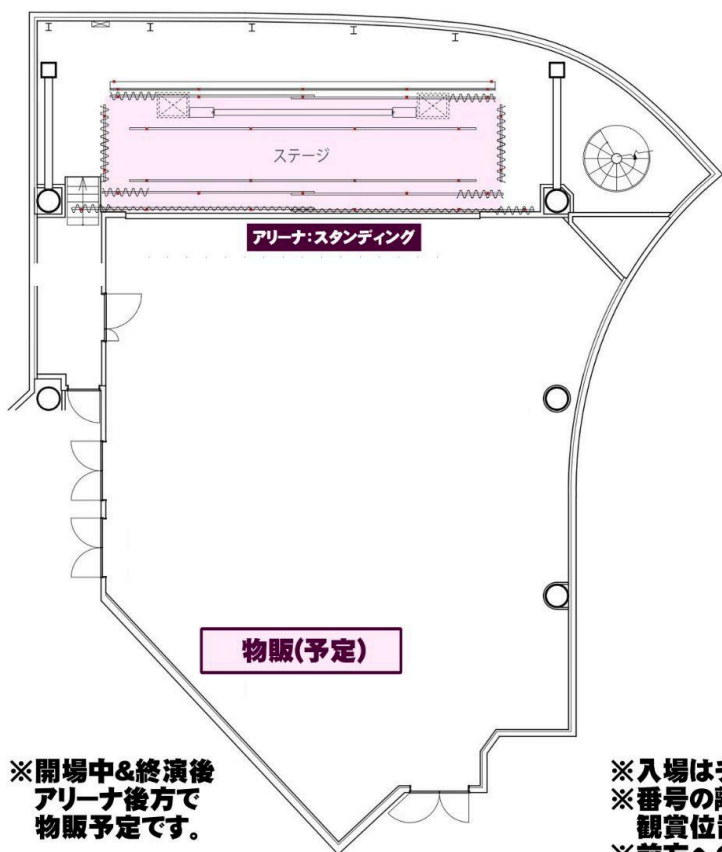

# 【全国ツアー2026 東京/初日 会場図面】

アリーナ:スタンディング

※開場中&終演後  
アリーナ後方で  
物販予定です。

バルコニー:自由席

※入場はチケット番号(整理番号)順ですが観賞位置を指定するものではありません。  
※番号の離れたお連れ様がいらっしゃる場合、後から入場されたお客様に合わせて  
観賞位置、または、自由席の座席をお選びいただくようお願いいたします。  
※前方への割り込み・呼び込み行為は固く禁止させていただきます。