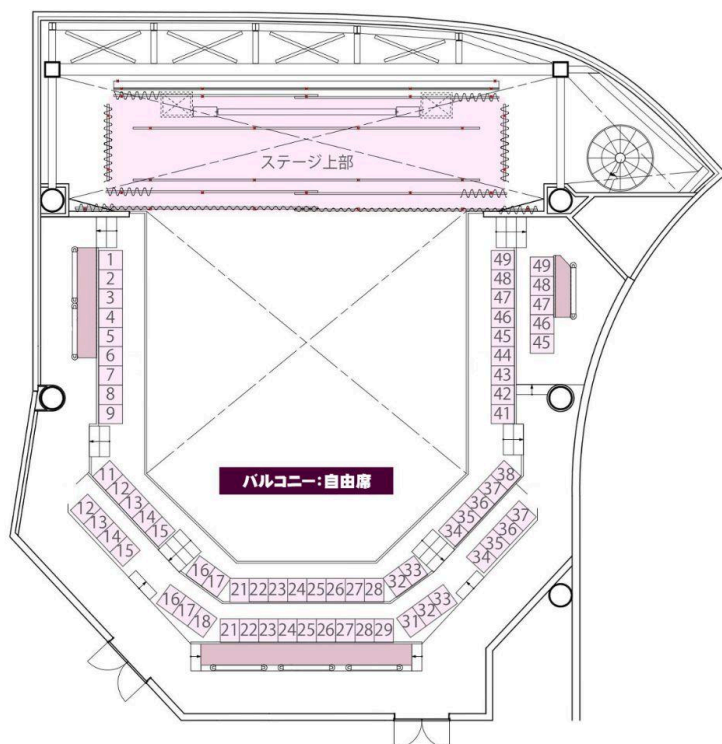

## 全国ツアー2026

5.9 sat 東京

浅草花劇場

7.11 sat 大阪 アリカ村 FANJ twice

5.23 sat 仙台

MACANA

7.26 sun 札幌 cube garden

6.6 sat 福岡

# 【全国ツアー2026 東京/初日 会場図面】

アリーナ:スタンディング

※開場中&終演後  
アリーナ後方で  
物販予定です。

バルコニー:自由席

※入場はチケット番号(整理番号)順ですが観賞位置を指定するものではありません。  
※番号の離れたお連れ様がいらっしゃる場合、後から入場されたお客様に合わせて  
観賞位置、または、自由席の座席をお選びいただくようお願いいたします。  
※前方への割り込み・呼び込み行為は固く禁止させていただきます。