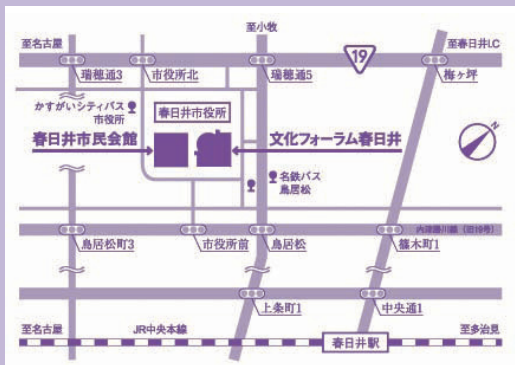

#### エンタメステージ2025

メンバー全員がコスプレで登場!

※演奏曲は変更になることがあります

主催 中部大学春日丘高等学校 吹奏楽部

〈お問い合わせ〉学校法人 中部大学  
中部大学春日丘高校(安田・古橋・樋口・松下) 0568-51-1131

後援 春日井市 / 春日井市教育委員会  
かすがい市民文化財団

〈電車でお越しの方〉  
JR中央本線「春日井駅」北口より  
①名鉄バス「鳥居松」下車、  
西へ徒歩2分  
②北へ徒歩約20分  
③レンタサイクル(無料)で約5分  
のいずれかでお越し下さい。

〈お車でお越しの方〉  
春日井市役所地下駐車場  
春日井市役所北側駐車場  
文化フォーラム春日井地下駐車場  
をご利用ください。