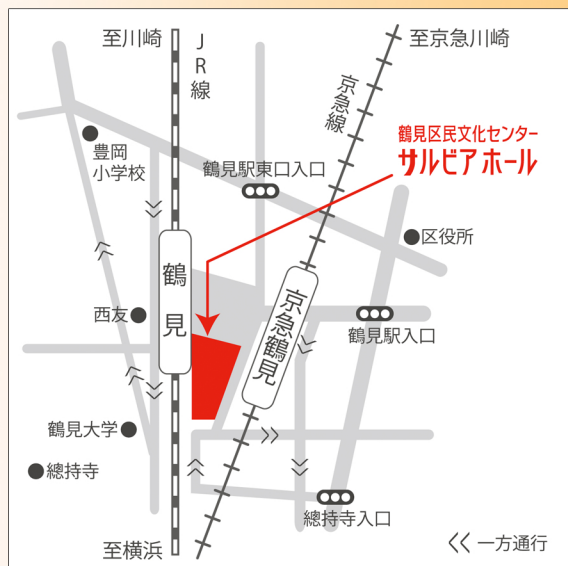

●お問い合わせ先● シーピンクカンパニー contact@sea-pink.com