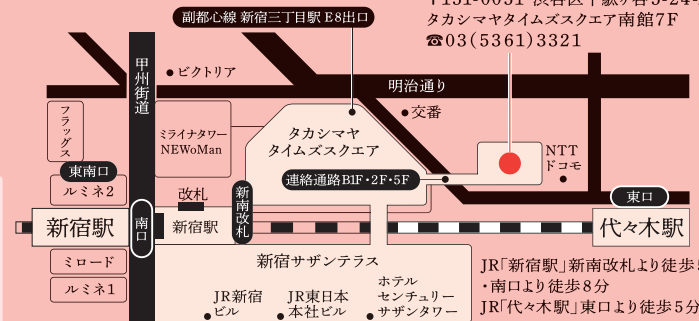

2月	8	9	10	11	12	13	14	15	16	17
	土	日	月	祝	水	木	金	土	日	月
13:30	★	★	★	★	★	★	★	★	★	★
18:30					★		★			

* 2月9日[日] バックステージツアー 2月11日[火・祝] 出演者との交流会

バリアフリー観劇情報 (ご利用の際は必ず事前にご連絡ください)

- バリアフリー割引あります。
- 車イス席・補助犬・点字チラシ・点字パンフレット承ります。
- 視覚障がい者対象・事前舞台説明会 2月9日[日]、2月11日[火・祝] 12時30分～
- 聴覚障がい者対象・台本事前貸出申込先 FAX 044(986)0034 E-MAIL seisaku@gekidanmingei.co.jp (当日受付でも筆談対応可能)
- 無料託児所サービス (土日祝日のみ承ります) → 詳細はHPで

新型コロナウイルス感染予防について

劇団民藝では、みなさまに安心して観劇いただくために不織布マスクの着用をお薦めしております。なお体調不良の際はご来場をお控えくださいますようお願いいたします。

紀伊國屋サザンシアター
TAKASHIMAYA [新宿南口]
〒151-0051 渋谷区千駄ヶ谷5-24-2
タカシマヤタイムズスクエア南館7F
☎03(5361)3321

JR「新宿駅」新宿改札より徒歩5分
・南口より徒歩8分
JR「代々木駅」東口より徒歩5分
地下鉄副都心線「新宿三丁目駅」E8出口より徒歩5分