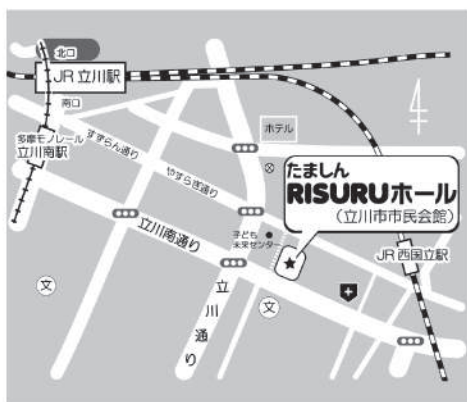

たましん
RISURUホール (立川市民会館)
 〒190-0022 東京都立川市錦町 3-3-20
 JR 立川駅下車 南口徒歩 13分
 JR 西国立駅下車 徒歩 7分
 多摩モノレール 立川南駅下車 徒歩 12分
 立川バス 立川駅南口発 国立駅南口行
 「たましん RISURU ホール」下車すぐ
 ※隣接したコインパーキングがございます。(最初の1時間無料)
 ※駐車台数には限りがありますので、公共交通機関をご利用ください。
 お問い合わせ
 立川市民オペラの会 ((公財)立川市地域文化振興財団内)
 〒190-0022 東京都立川市錦町 3-3-20 2階 TEL:042-526-1312
<https://tachikawaoperaassociation.jimdofree.com/>