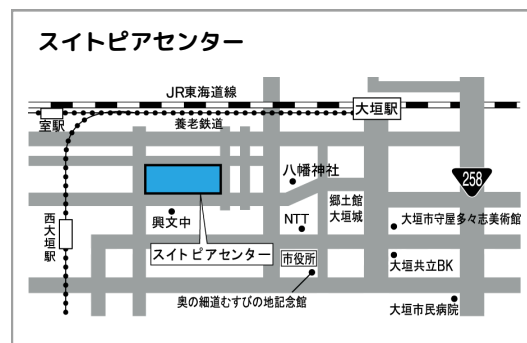

※チケット詳細は裏面またはHPをご確認ください。

大垣市スイトピアセンター

チケット・詳細

主催：大垣市文化事業団（指定管理事業）
企画/制作：avex live creative
お問合せ：大垣市文化事業団 事業課
岐阜県大垣市室本町5-51 0584-82-2310

ハラミちゃん5周年

<極上ファミリーハラミ定食券・ファミリーハラミ定食券について>

ファミリー席は、保護者様とお子さまの2名以上でお申込みください。大人の方のみ、お子さまのみではお座りいただけません。対象は0歳～高校生(18歳以下)のお子さまとなります。

公演当日、お子さまの年齢が証明できるものをご提示していただく場合がございます。

公演当日、対象外の方がご来場された場合ご着席はお断りいたします。あらかじめご了承ください。

【注意事項】

- ◆本公演は、0歳～小学校低学年生までを対象とした公演内容となります。
- ◆大人の方のみでご来場の場合は、一般ハラミ定食券をお申込みください。
- ◆3歳以上有料／3歳未満は膝上鑑賞無料(但し席が必要な場合は有料)

【その他】

- ◆ハラミちゃんへのプレゼントのお預かりはできません。お手紙のみ会場でお預かりさせていただきます。
定型郵便の封筒サイズ(横12cm、縦23.5cm、厚さ1cmまで)を超える封筒はお預かりできませんのであらかじめご了承ください。
- ◆スタンド花をご希望の際は、大垣市文化事業団(0584-82-2310)までご連絡をお願いします。

【アクセス】

- JR大垣駅(名古屋駅から約30分)より
徒歩15分・タクシー7分・名阪近鉄バス5分
- 養老鉄道室駅より
徒歩5分
- 駐車場 475台

ご来場のみなさまへ

当日は、館内で多数の大型イベントがあるため、駐車場が大変混み合います。

スイトピアセンター駐車場は台数に限りがございます。

近隣駐車場や、公共交通機関のご利用にご協力ください。

開演時間に間に合うよう、十分な余裕をもってご来場くださいますようお願い申し上げます。