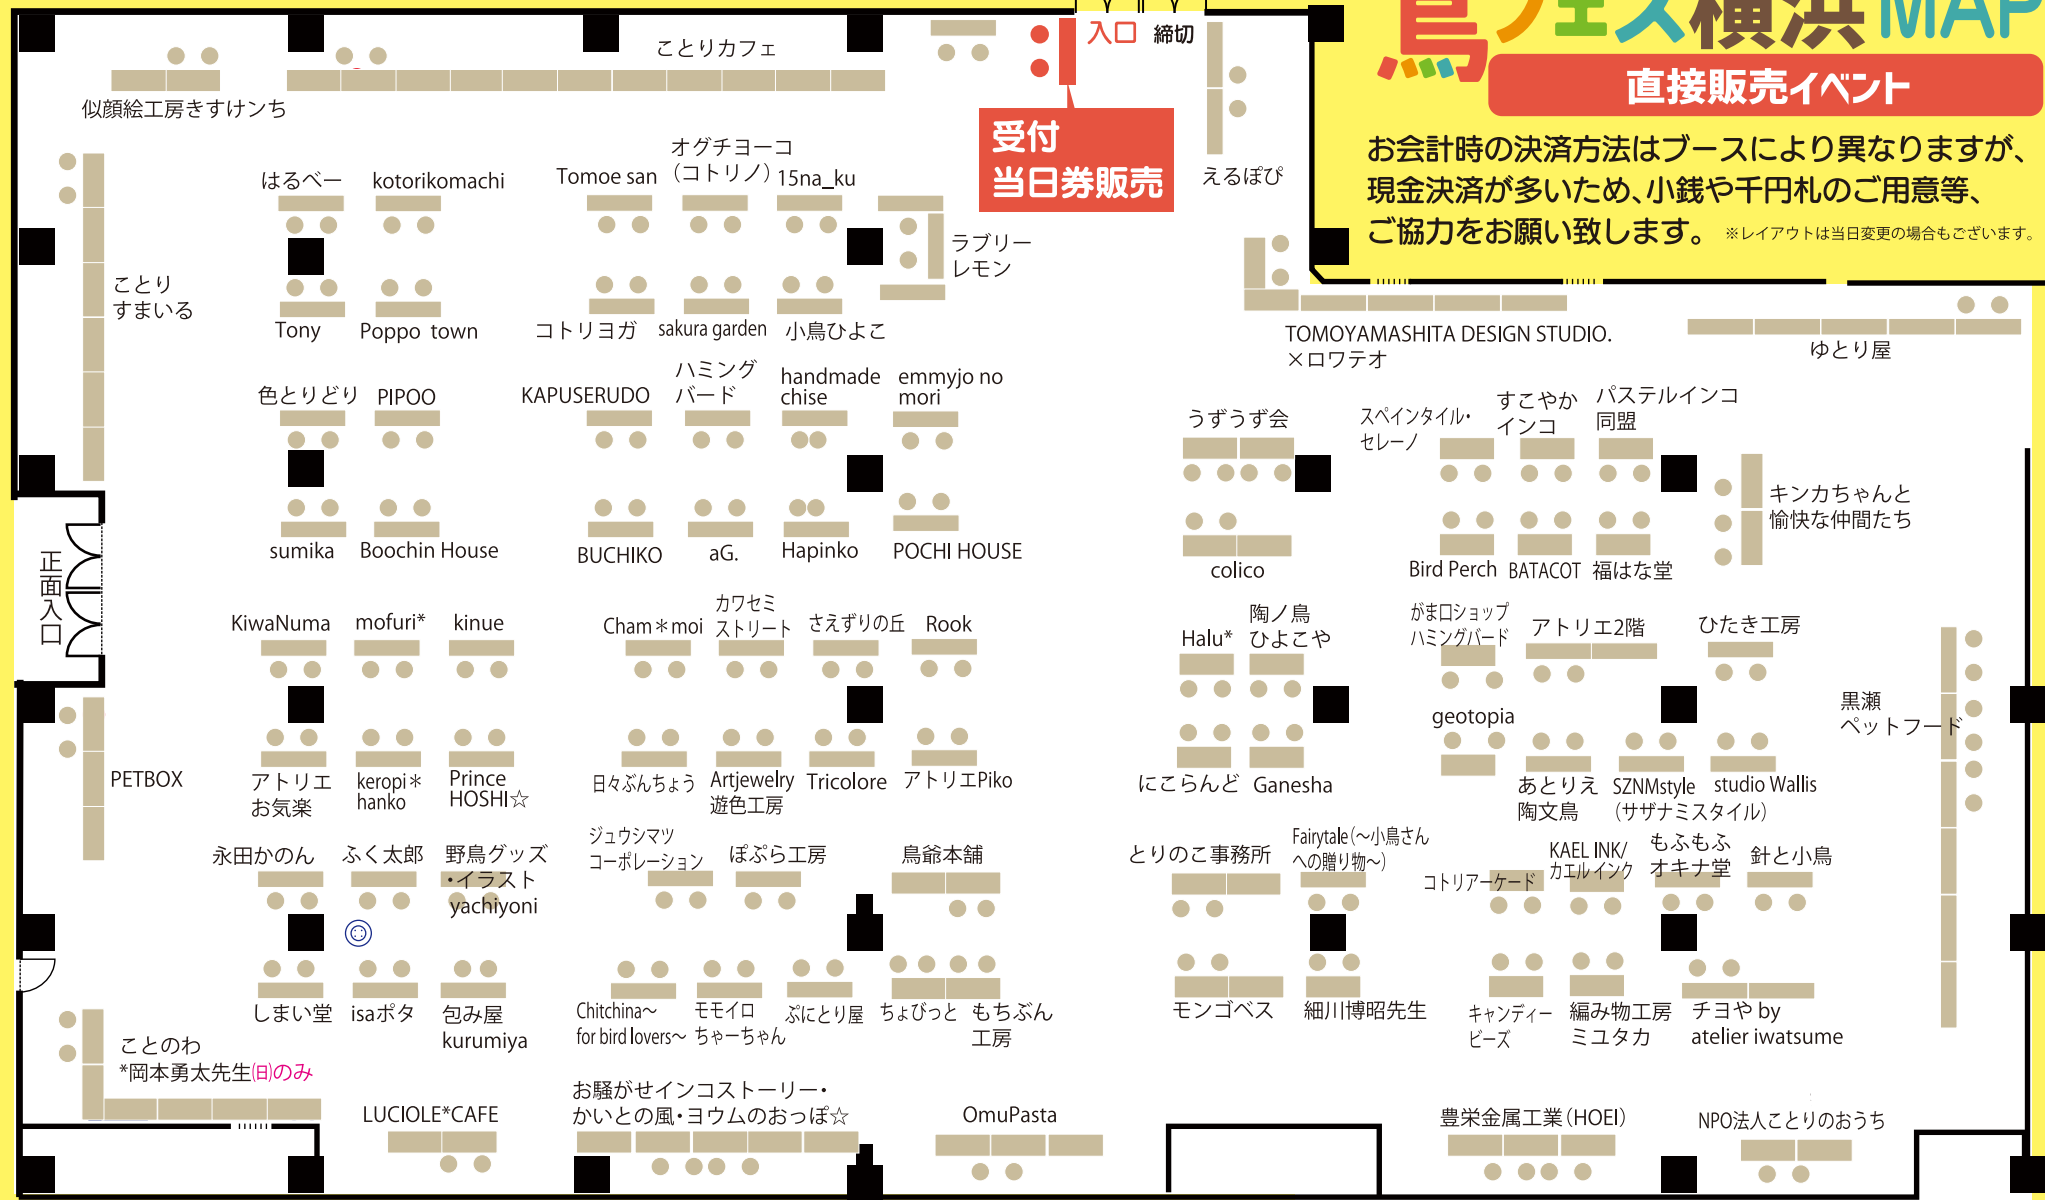

2024 鳥フェス横浜MAP

直接販売イベント

お会計時の決済方法はブースにより異なりますが、現金決済が多いため、小銭や千円札のご用意等、ご協力をお願い致します。
※レイアウトは当日変更の場合もございます。

受付
当日券販売

※出展者は当日予告なく、体調不良により欠席する場合もございます。※ご購入品はお客様と作家様との対面でのお取引となります。ご購入後のトラブル等は弊社は一切関与致しません。オーダー等、後日発送の場合は必ず控えを受け取り、お問合せ時は直接販売元へご連絡をお願い致します。