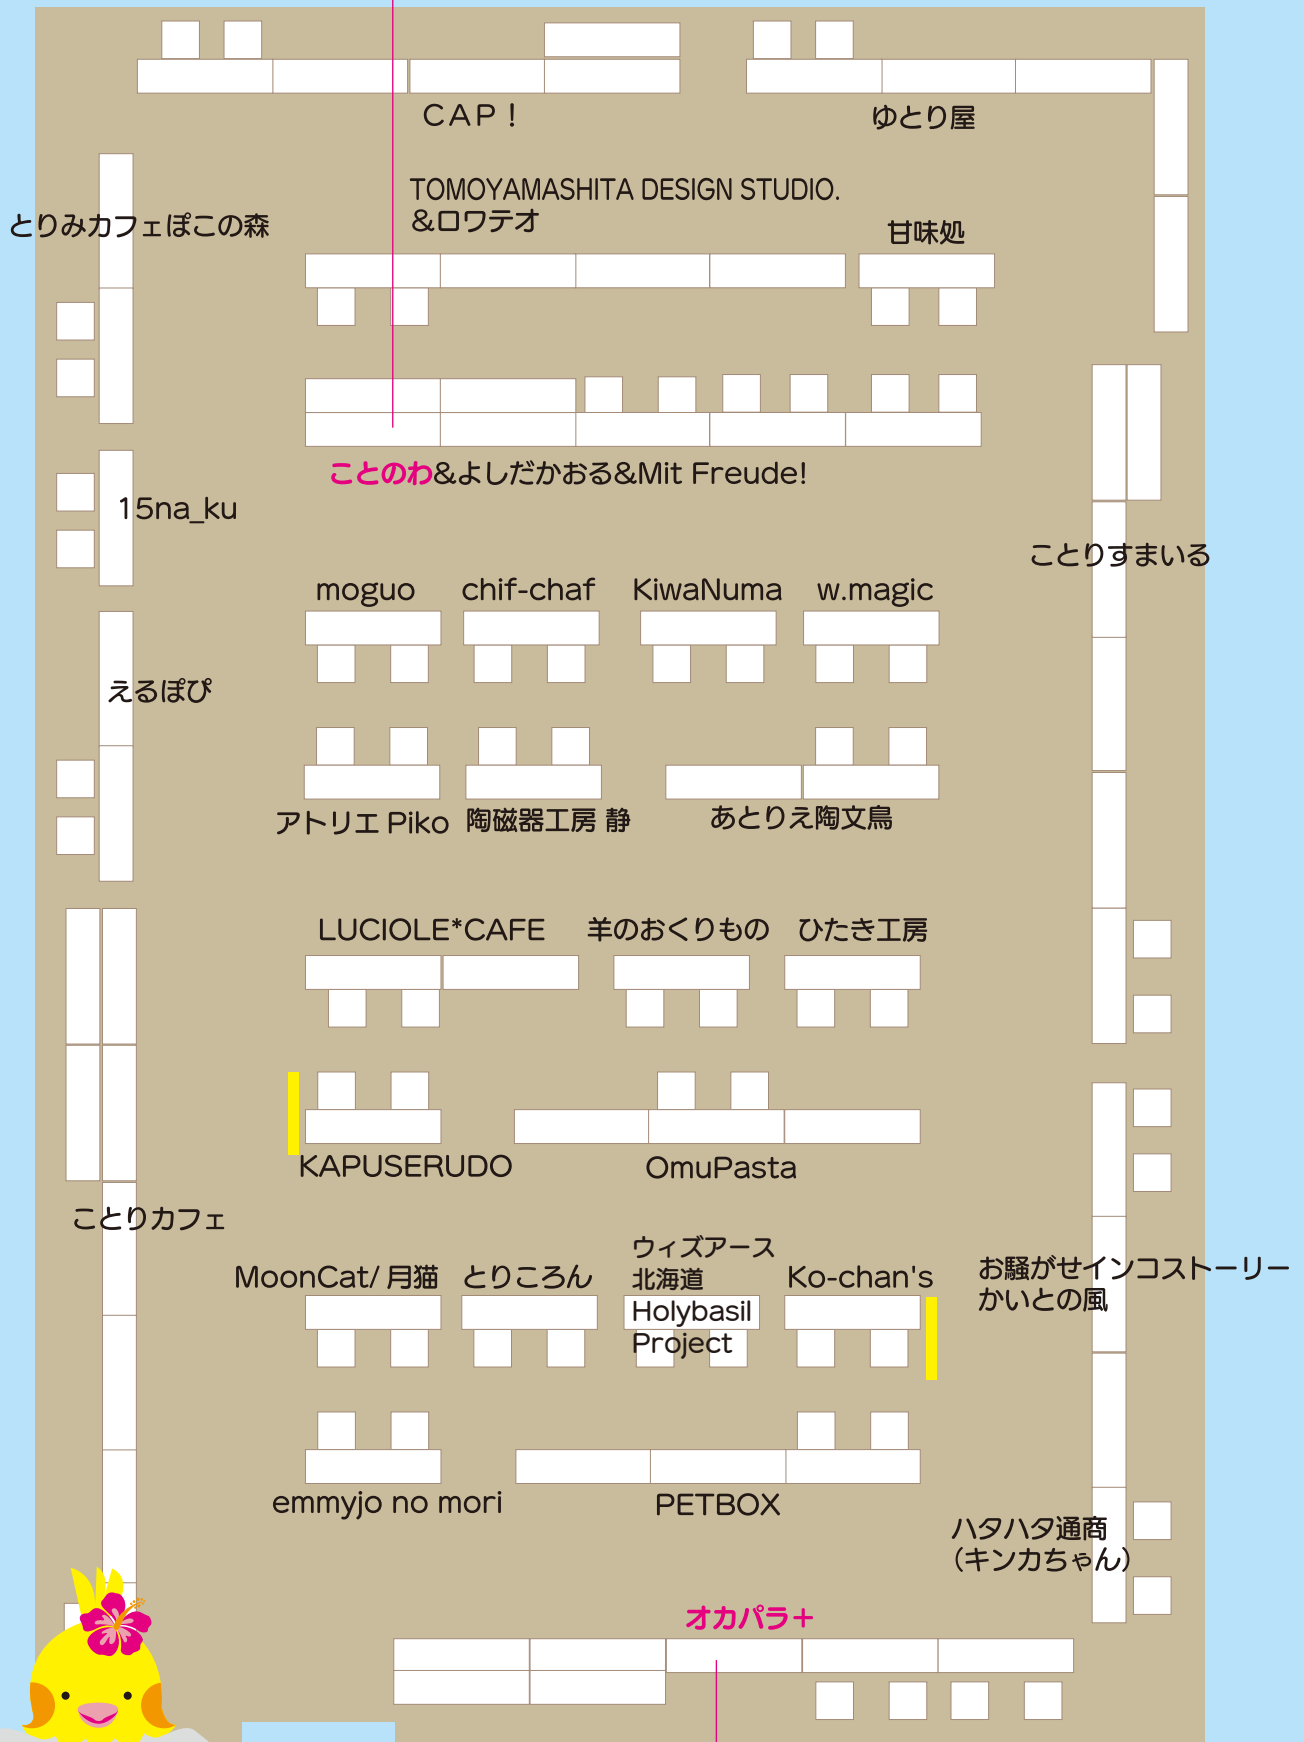

ことわ委託作家 (50 音順)

UCHINOKO	kimitobaku	工房小鳥屋さん	Torikobo	まりこ	mametosora
Osekihan	Gimme latte!	ことりはうす	なり*なり	★船堀インコ★	ヨリドリ
kamijo	黒わんこ	shiawasemusume	のぶしま工房	文公	
カミヤマリコ	けいとり	高城加世子	はねまみれ	文太	

**直接販売イベント**  
⇒お会計はブース毎になります。

**入口** **受付**  
**前売券発売**  
※出展者は変更の場合も  
ございます。

オカパラ+委託作家 (50音順)

彩羽	とりはこ	トリピカル	まげつづ村
イラスト工房Emi	Hapinko		Moff Cafe
くろゆき亭	ピノと自由気ままな飼育係		やまはなインコ
ことり神話製作所	ほほらら工房		ヨウムのおっぼ☆
suzumeya	まがり屋		アトリエ*コトリス