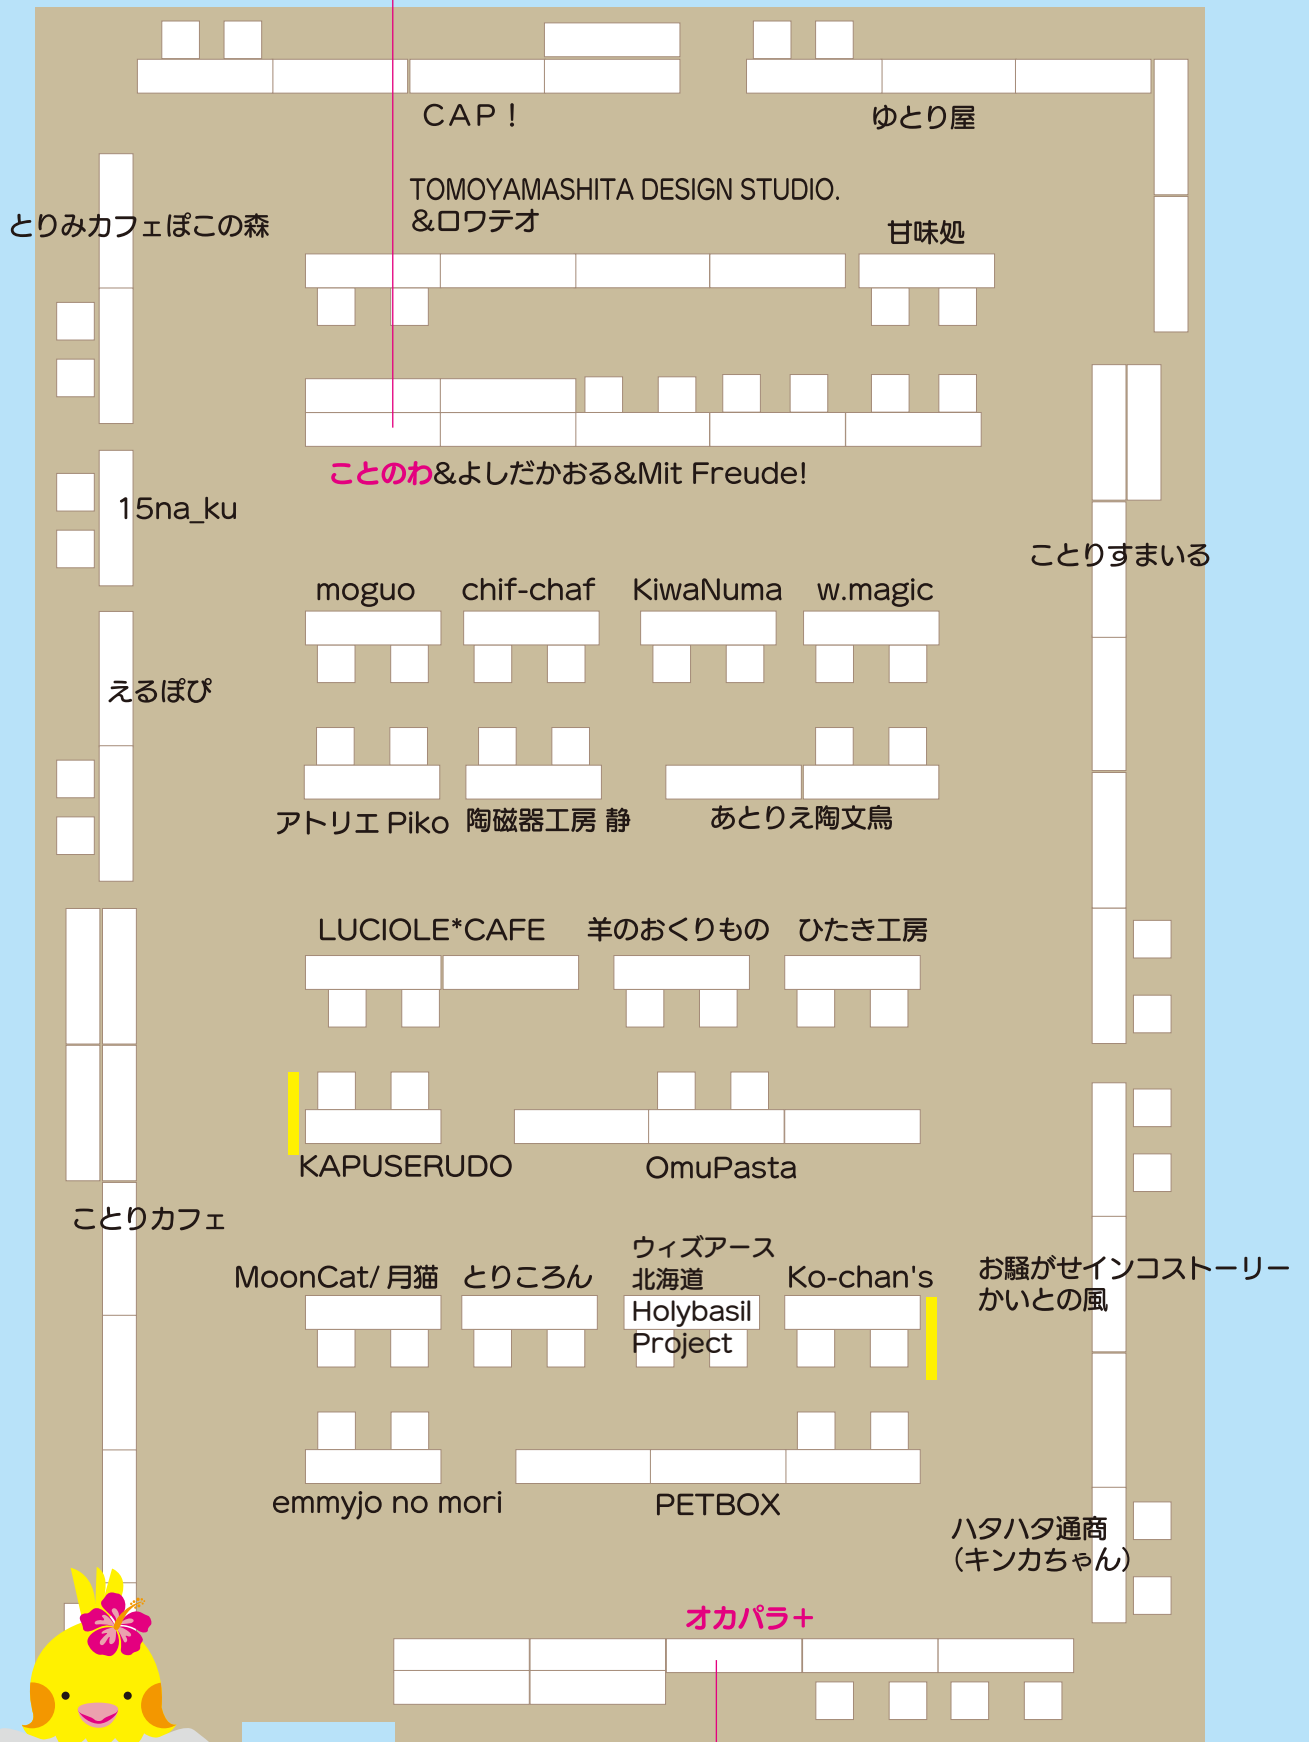

ことわ委託作家 (50 音順)

UCHINOKO	kimitobaku	工房小鳥屋さん	Torikobo	まりこ	mametosora
Osekihan	Gimme latte!	ことりはうす	なり*なり	★船堀インコ★	ヨリドリ
kamijo	黒わんこ	shiawasemusume	のぶしま工房	文公	
カミヤマリコ	けいとり	高城加世子	はねまみれ	文太	

**直接販売イベント**  
⇒お会計はブース毎になります。

**入口**

**受付**

**前売券発売**

※出展者は変更の場合も  
ございます。

**オカパラ+委託作家 (50音順)**

彩羽	とりはこ	トリピカル	まげつぶ村
イラスト工房Emi	Hapinko		めんこいピーちゃん
くろゆき亭	ピノと自由気ままな飼育係		やまはなインコ
ことり神話製作所	ほほらら工房		ヨウムのおっぼ☆
suzumeya	まがり屋		アトリエ*コトリス