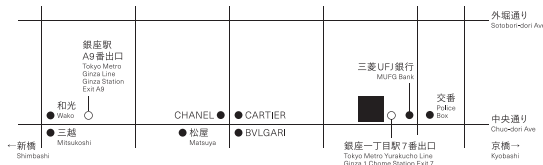

松本 蘭

ギャラリーコンサート

Vol. 11

2024年 12月10日 (火)

第1部 15:30 (開場) / 16:00 (開演)

第2部 18:30 (開場) / 19:00 (開演)

料金：全席自由 前売り ¥5,000

松本 蘭 (ヴァイオリン)

岡田 奏 (ピアノ) 金子 鈴太郎 (チェロ)

演奏曲目：コダーイ ヴァイオリンとチェロのための二重奏曲より第一楽章
ドビュッシー 月の光 他

※事情により、出演者・曲目等が変更になる場合がございます。予めご了承ください。

展示作品：阿 (1995) 晝 (1995) キエフの大門 (2006)

伊砂利彦 いさとしひこ

松、水、音楽や海などをテーマに制作され、型のリズムから音楽が奏でられるかのような
創造性に富んだ作品は今なお多くのファンを虜にしています。

会場：ポーラミュージアムアネックス (限定45席)

〒104-0061 東京都中央区銀座1-7-7 ポーラ銀座ビル3階

【お問い合わせ】

主催/運営：ART(アール) / 株式会社エグゼクインターナショナル

03-5401-1821

(平日 10:00~17:00)