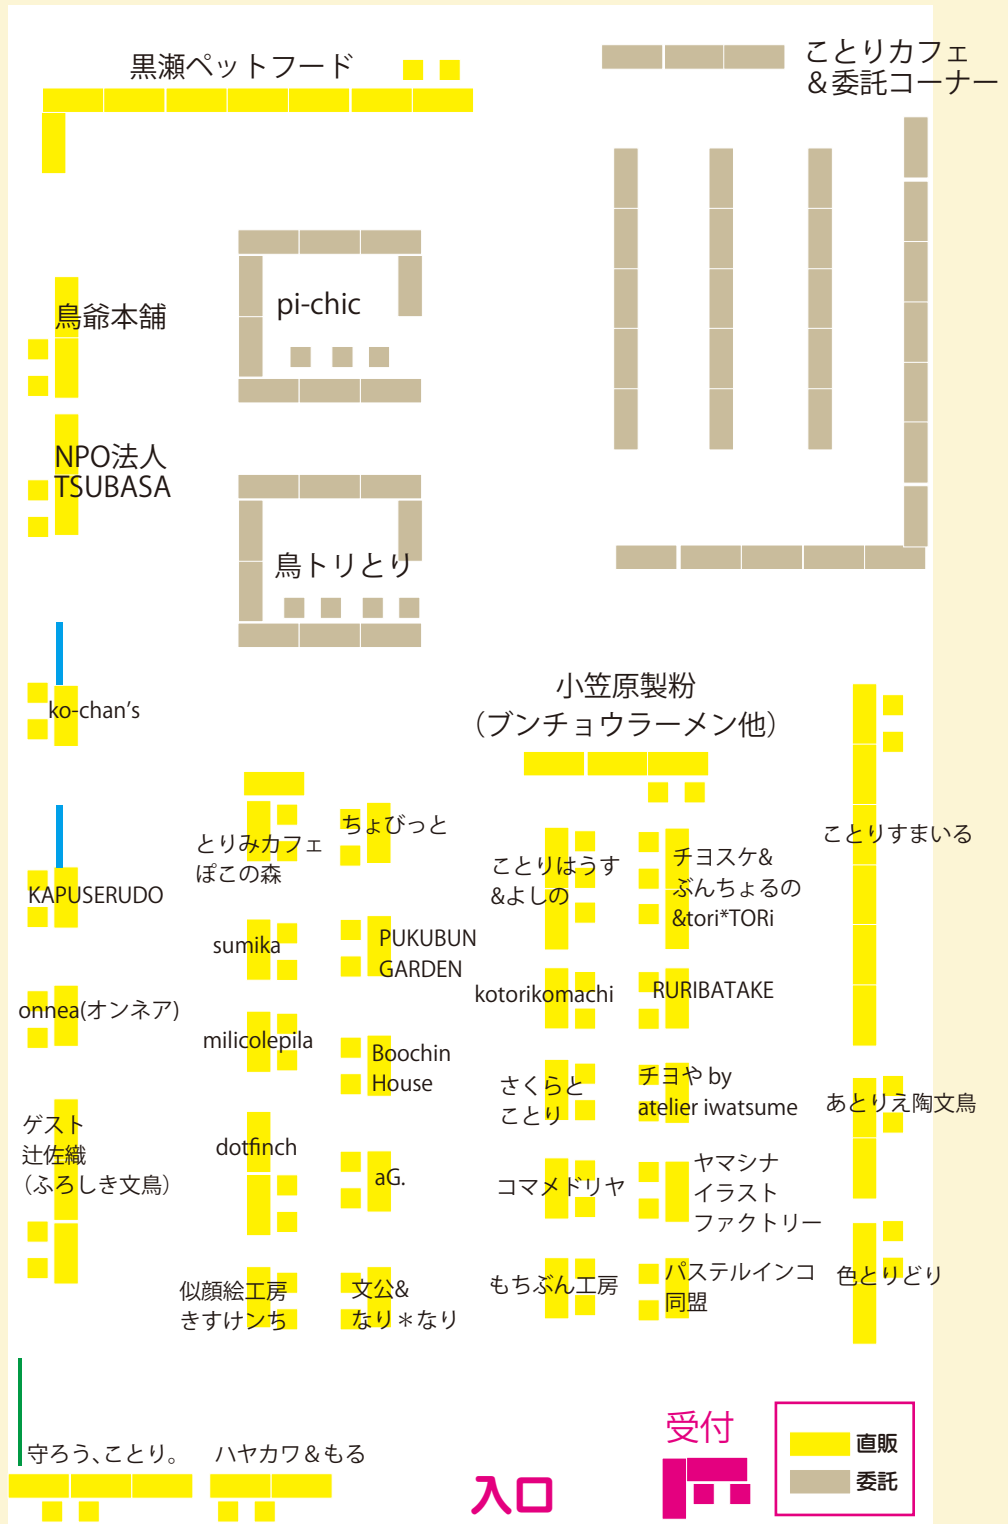

### 会場MAP

サークル委託作家  
※順不同※変更の場合あり

★鳥トリとり

【直接参加】

Feathertail、月の魚  
ぴよぴよガオー、天水花鳥苑

【委託参加】

suzumeya、Lumi kukka  
momochi、ひよこのもり工房  
アトリエ紫幸、文鳥堂  
だが屋、アトリエ山鳩

★pi-chic【委託参加】

NOR. (直接参加)

とっ・とっ・pi)、ことりマニア  
marikopter、コトリセラミックス  
ジュウシマツコーポレーション  
デジタル文鳥P、ゆひろ  
mochi mochi、PEA-NUTS  
瞳工房、見瑠人

★ことりカフェ【委託参加】

emi、まめこたまめこ、墨梅屋、  
ふくろうはうす、福みみチュン、m\*works  
torionigiri、Bird Perch、ビーズの庭  
ほづみけいこ、クリエイティブモーション  
日々ぶんちょう、YOJOBUN.  
わえかきや、まりも、鳥銅、トリカラ堂  
ブンチョさん倶楽部、BIRDSTORY  
モンゴベス、PETBOX、紗野あん  
おいも乃あげも乃、菜々すうじ  
ポルチャーニ不動産、あのと、サトウユキエ  
小亀たく(絵本とグッズ)、ゆとり屋  
イラストレーターとき(お一人様3点迄)

LeftThimble ※文鳥がま口限定10個

※おひとり様1点迄

※6/8(土)受付で朝10:30より、  
整理券を配布しますので、  
スタッフまでお申しつけください。  
先着順。無くなり次第終了。

**ご精算は直接ブースにて個別会計となります。**  
※レイアウトは変更の場合もございます。体調不良等により不参加となる場合もございます。