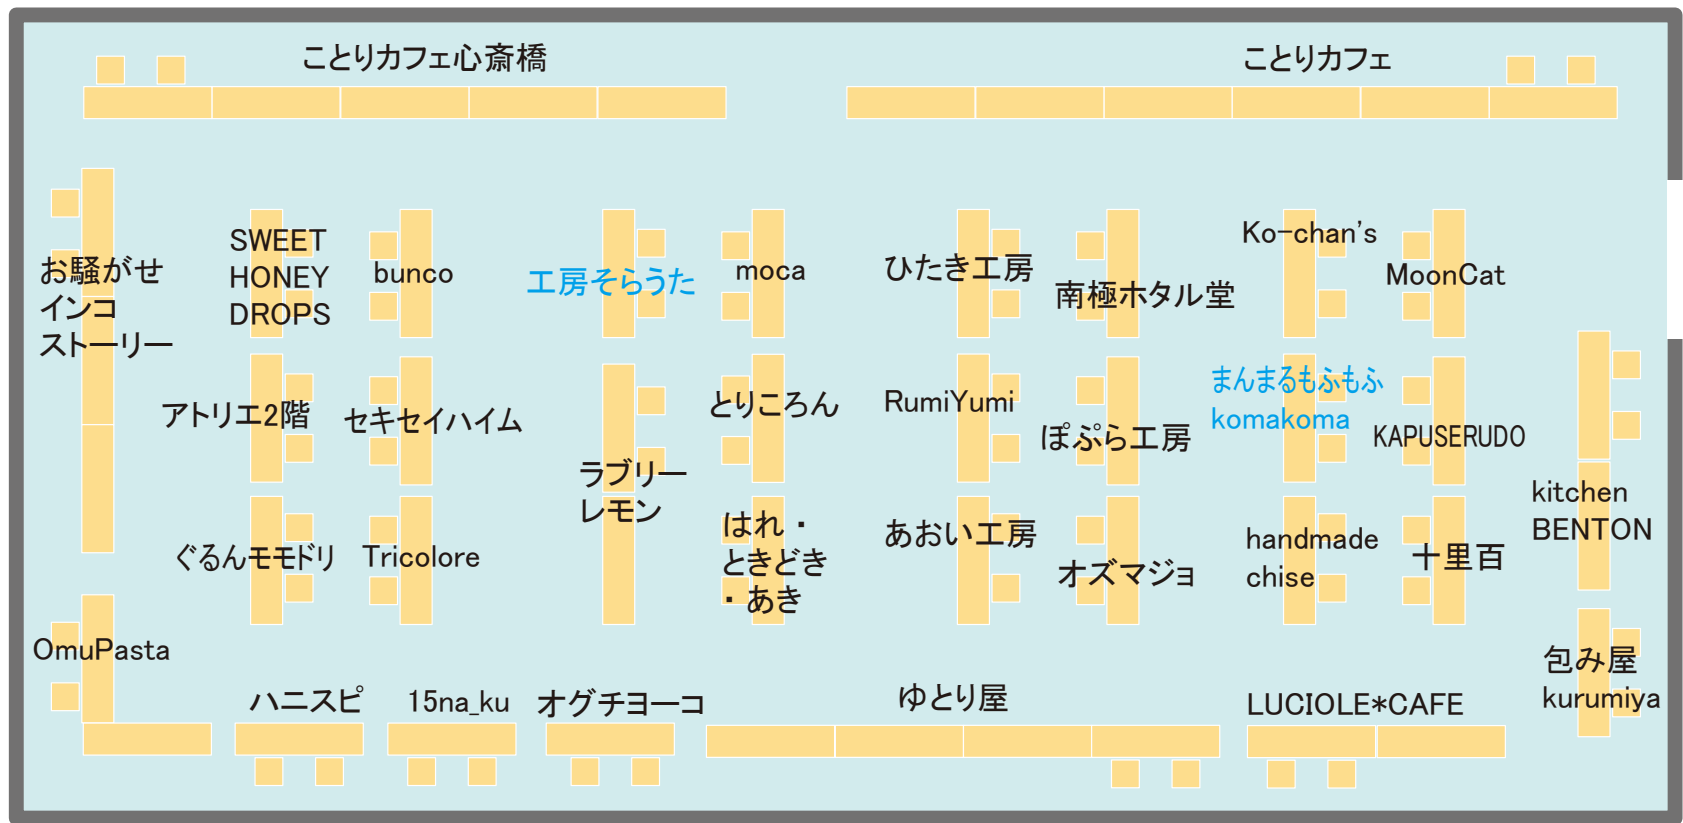

2022 鳥フェス仙台

ことりスイーツとカワイイ雑貨が大集合!

- お客様にお願い**
- ★入館前は体温測定をお願いします。
 - ★マスクは必ず着用してください。
 - ★大声での会話はお控えください。
 - ★個別会計のため、ブース内でお会計を済ませて他のブースに移動をお願いします。
 - ★飲食は禁止となります。
ドリンクはロビーでお飲みくださいね。

※青色は土曜日だけの参加となります。