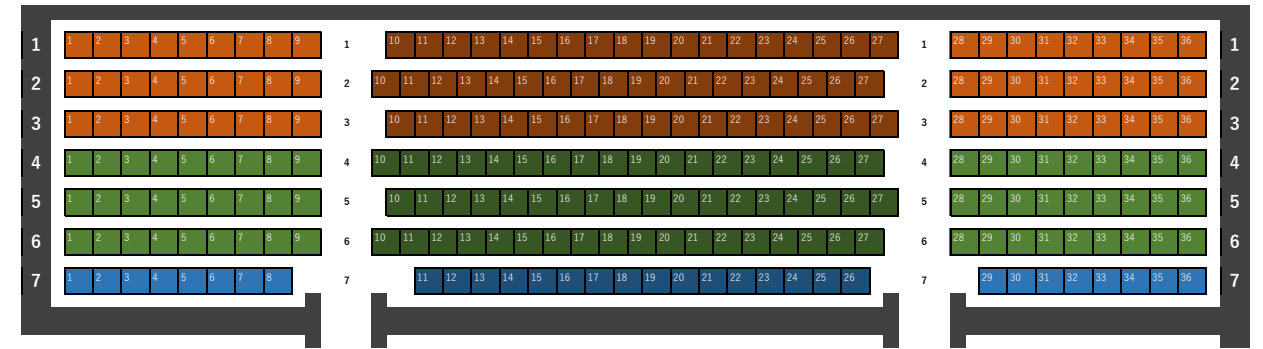

C o R i c h 舞台芸術！×株式会社WAREプロデュース
「いきなり本読み！in EX THEATER ROPPONGI」

1階席	
席種	金額
お前も本読み！シート	¥20,000
最前列サイドシート	¥14,000
SS席	¥13,500
S席	¥13,000
AA席	¥12,500
A席	¥12,000
BB席	¥11,500
B席	¥11,000
CC席	¥10,500
C席	¥10,000
D席	¥ 9,000
車椅子席	¥ 9,000

2階席	
席種	金額
EE席	¥ 7,500
E席	¥ 7,000
FF席	¥ 6,500
F席	¥ 6,000
GG席	¥ 3,500
G席	¥ 3,000