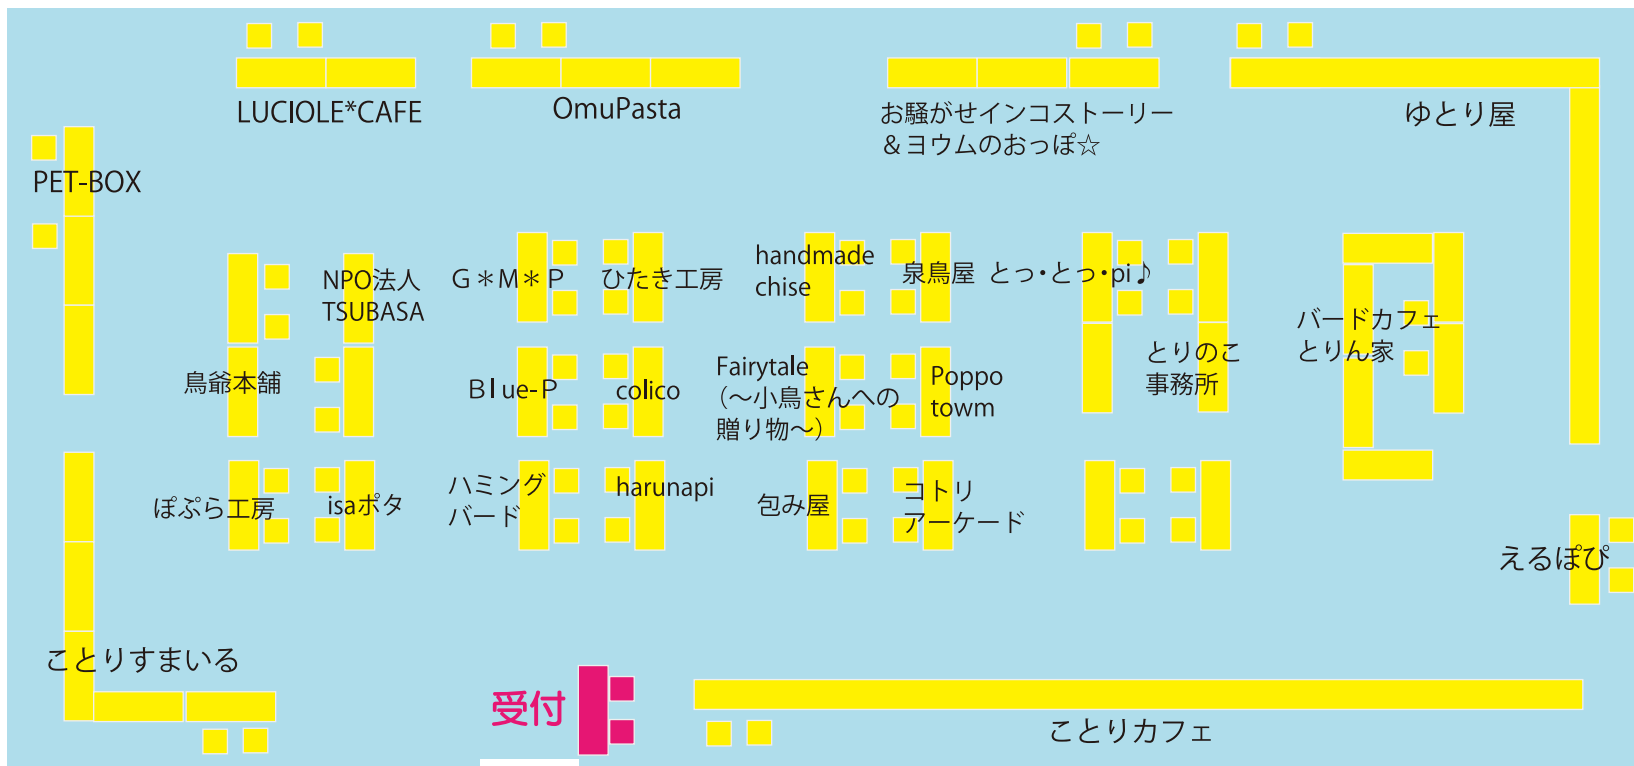

2024 ことりカフェ

# 鳥フェス新潟

鳥モチーフのクラフトグッズや雑貨が大集合！

# 会場MAP

※レイアウト及び出展者は変更の場合もございます。

**直接販売方式⇒お会計はブース毎になります。**

お会計時の決済方法はブースにより異なりますが、現金決済も多いため、小銭や千円札のご用意等、ご協力をお願い致します。