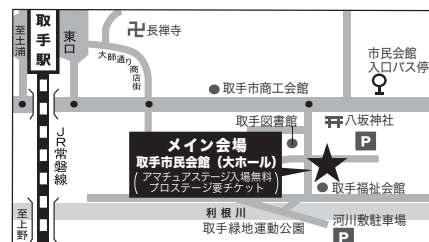

寺井 尚子(Vln)
北島 直樹(Pf)
金子 健(B)
荒山 諒(Ds)
松岡 "matz" 高廣(Per)

市民会館大ホール司会(ビッグバンド) 水野直美
特設会場案内 岩田 丸

取手JAZZ DAYz! 2018 出演者募集

～音楽の力で一緒に取手ジャズデイズを盛り上げててください～

■日程：2018年5月19日(土)・5月20日(日)

■会場：屋外特設会場(中庭ステージ・パンダデッキステージ)

■申込資格：ジャンルはジャズに限定いたします。年齢・プロ・アマは問いません。一緒に取手ジャズデイズを盛り上げてくれる方、ポスター掲示等広報宣伝にご協力いただける方。

詳しくはwebで!

取手は意外と近いです♪

【上野東京ライン】JR常磐線・特別快速に乗れば、上野から34分! 品川から50分!!

※品川始発の常磐線は本数が限られています。予め、時刻表でご確認ください。

取手市民会館

茨城県取手市東1-1-5 (取手駅より徒歩約13分)

(株)とりで旅行センター

ふるさとでの同窓会、旅行の予約など
どんな時でも一声掛けてみてください。
良いプランご提案できます。